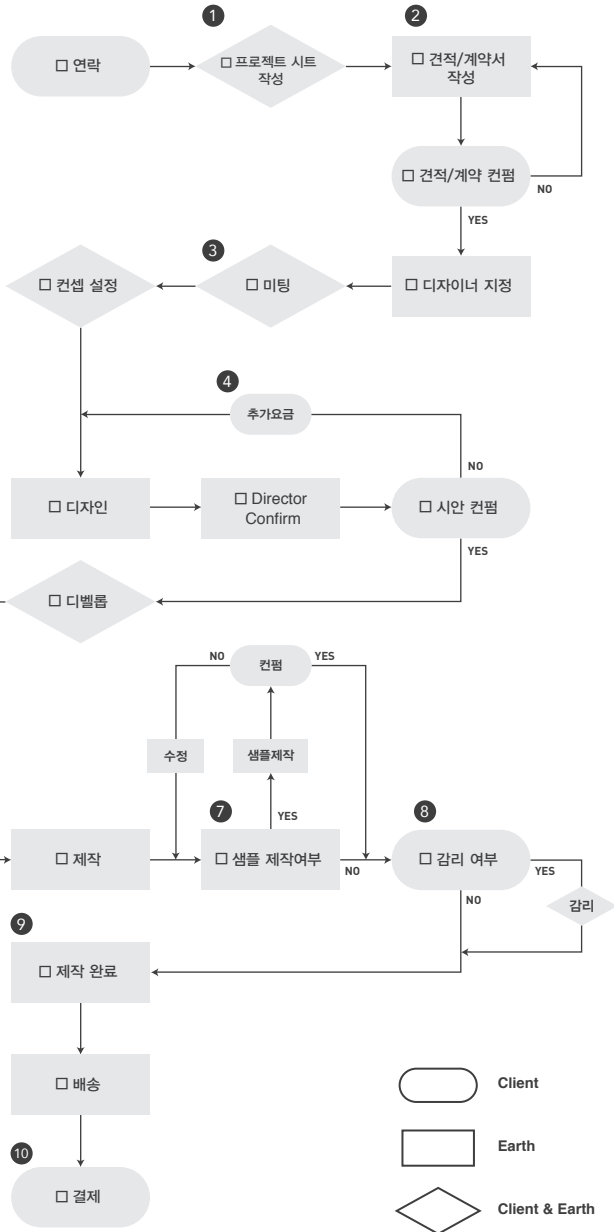

Project Sheet

helloearth.kr
 master@helloearth.kr
 +82 (0)70 8650 6191

Process

시간이 짧을 경우
 디자인 : 견적 상승
 제작 : 품질 보장x, 감리x

- 1 원고 통일이 추가 비용 발생
- 2 첫 클라이언트의 경우 계약서 작성 선금 50% 선입금 확인
- 3 클라이언트 알고리즘 설명, 컨셉 파악, 일정 조율, 프로젝트 시트 확정
- 4 100% B.I., 포스터 50% 책, 리플렛, HP
- 5 전체 5교 정도로 제한
- 6 완성도 인쇄 관련 체크 가인쇄 교정교열
- 7 샘플 제작 일정 고지
- 8 제작비 100만원 이상 기준
- 9 샘플분 따로 사무실로 배송
- 10 세금계산서 발행

Project

프로젝트명	디자이너
회사명	담당자명
이메일	연락처

Date

의뢰일	컨텐츠
디자인 완료	제작 완료
샘플 일정	감리 일정

Spec

제작사항	요구사항
규격	
수량	
종이(g)	
페이지	컨셉
인쇄도수	
가공/제본	
배송지	플랜 A
	플랜 B
	플랜 C

Spec 2

Design 2

제작사항	요구사항
규격	
수량	
종이(g)	컨셉
페이지	
인쇄도수	
가공/제본	
배송지	플랜 A
	플랜 B
	플랜 C

Spec 3

Design 3

제작사항	요구사항
규격	
수량	
종이(g)	컨셉
페이지	
인쇄도수	
가공/제본	
배송지	플랜 A
	플랜 B
	플랜 C

Cost

디자인비		
제작처		
제작비		
외주비		
배송비		
총비용		
실마진		
견적서 <input type="checkbox"/> YES /	세금계산서 발행 <input type="checkbox"/> YES /	입금 예정일